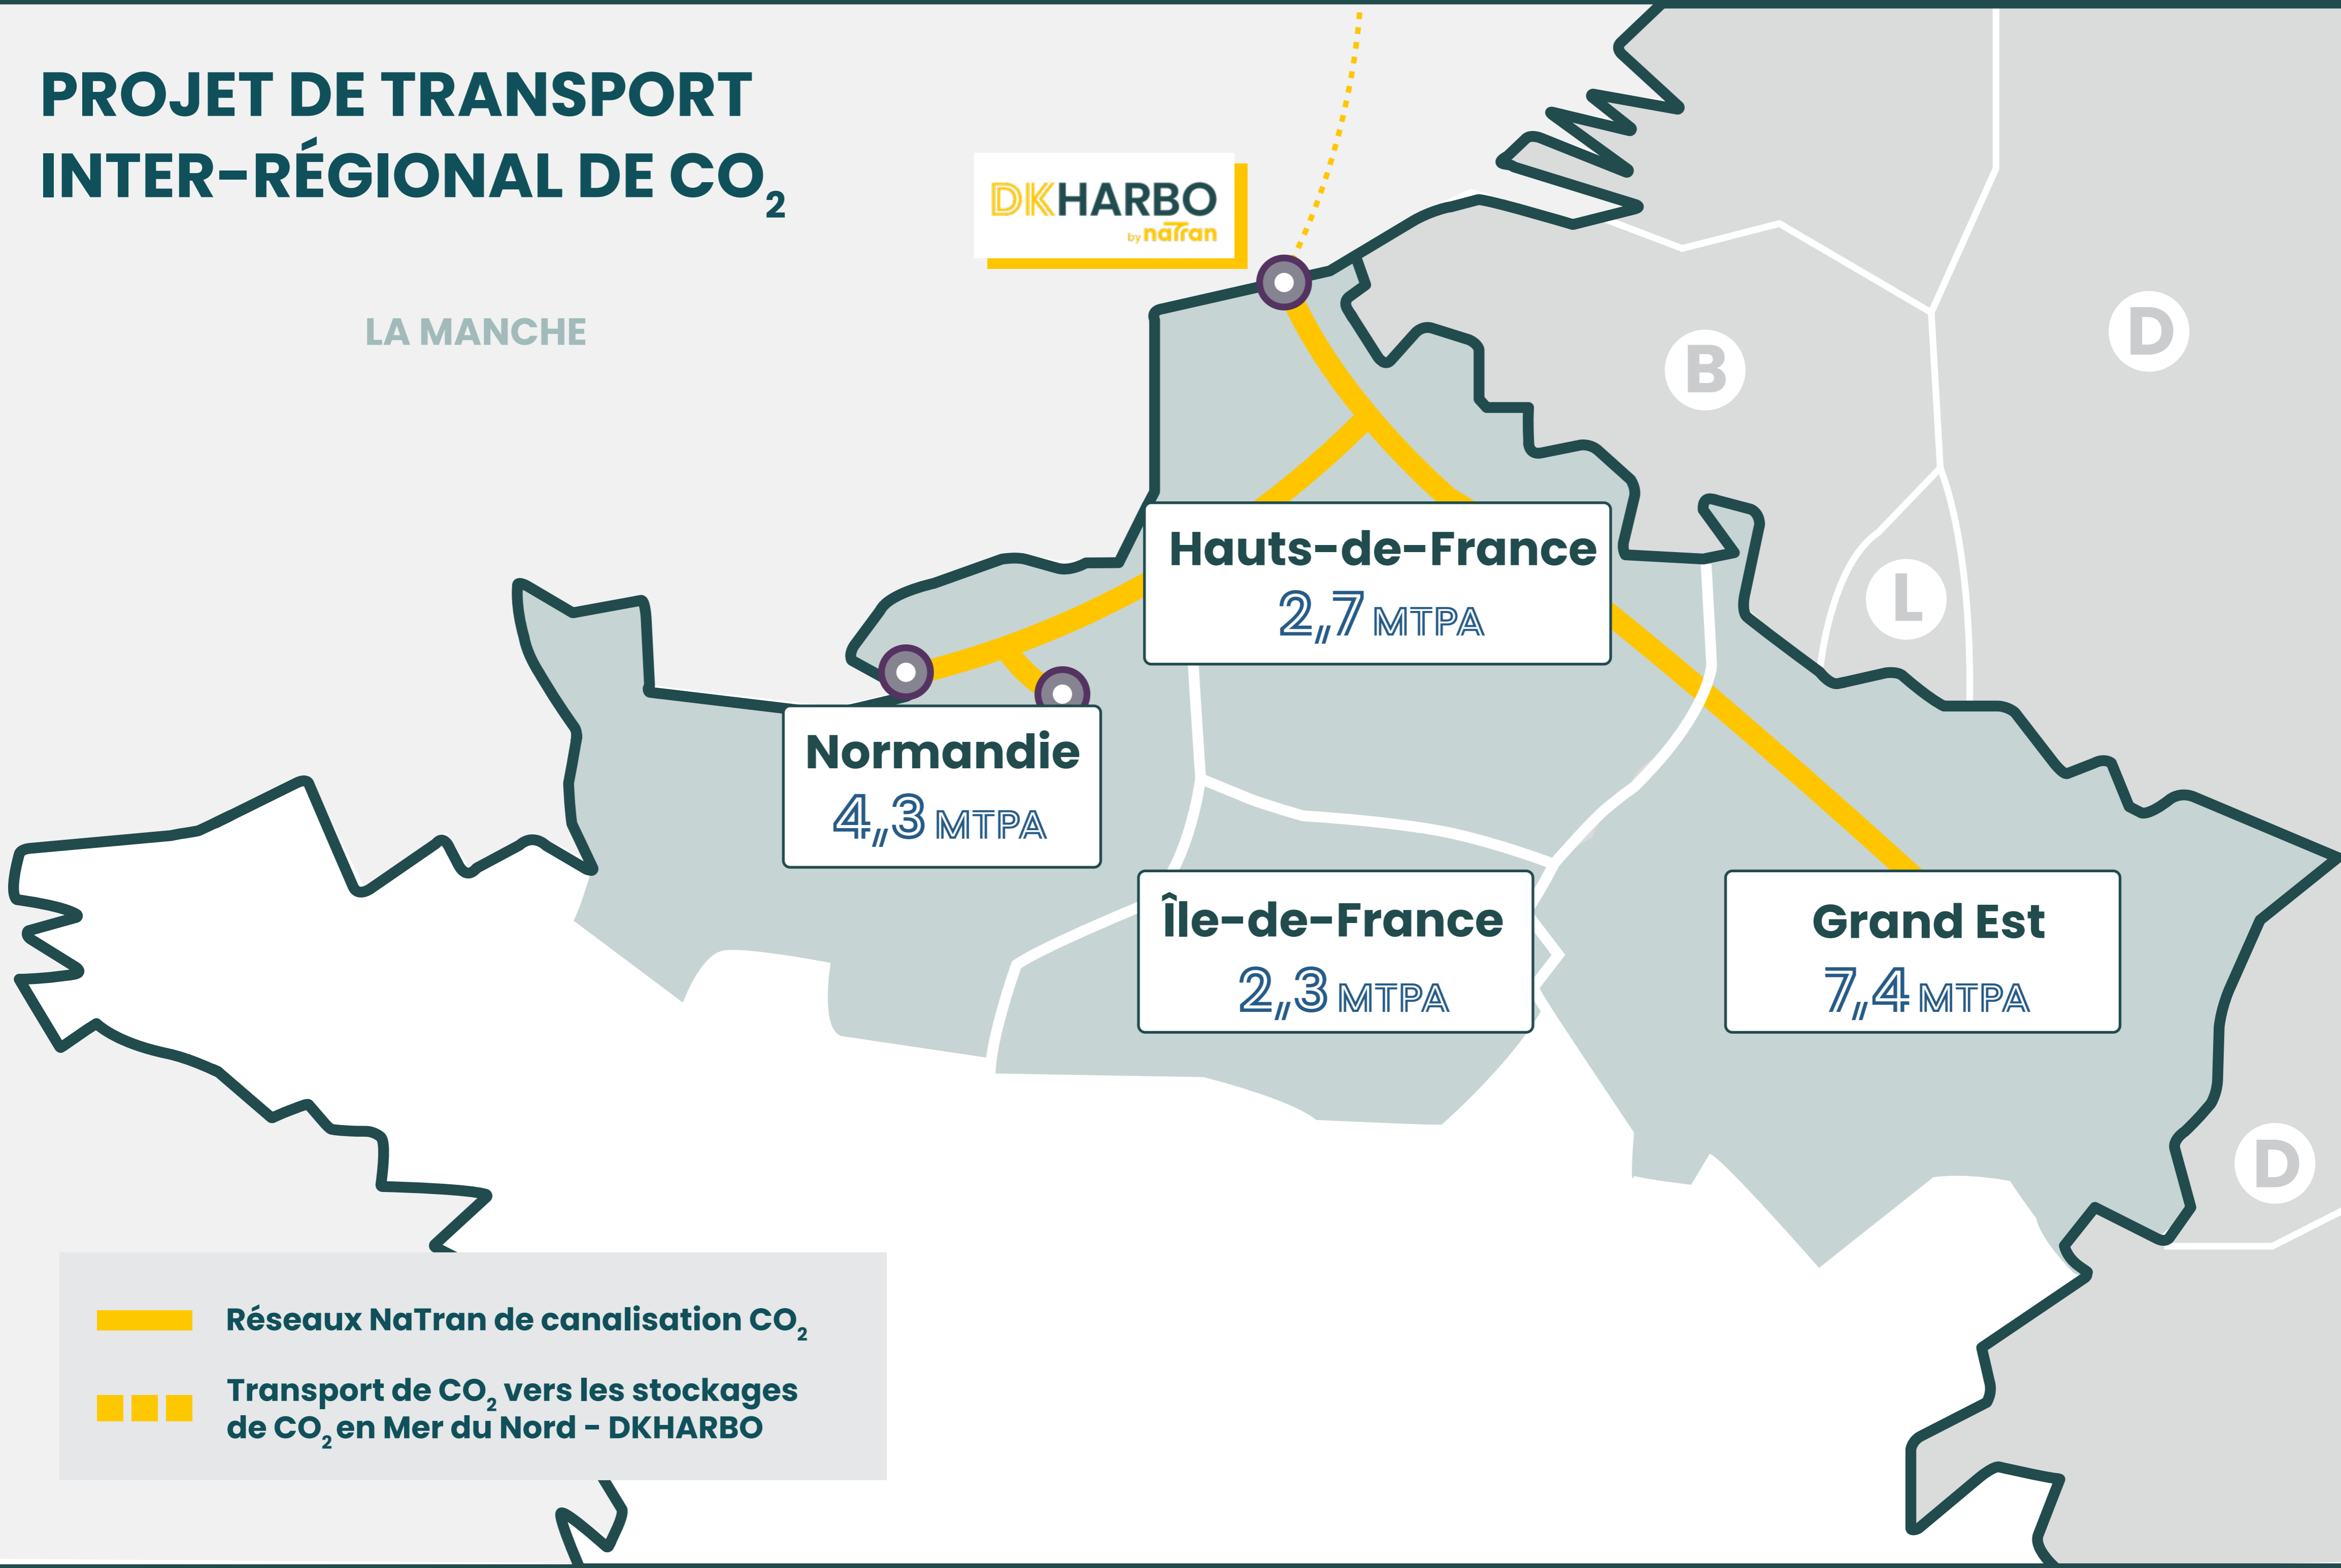

PROJET DE TRANSPORT INTER-RÉGIONAL DE CO₂

LA MANCHE

DKHARBO
by nāfran

-  Réseaux NaTran de canalisation CO₂
-  Transport de CO₂ vers les stockages de CO₂ en Mer du Nord - DKHARBO